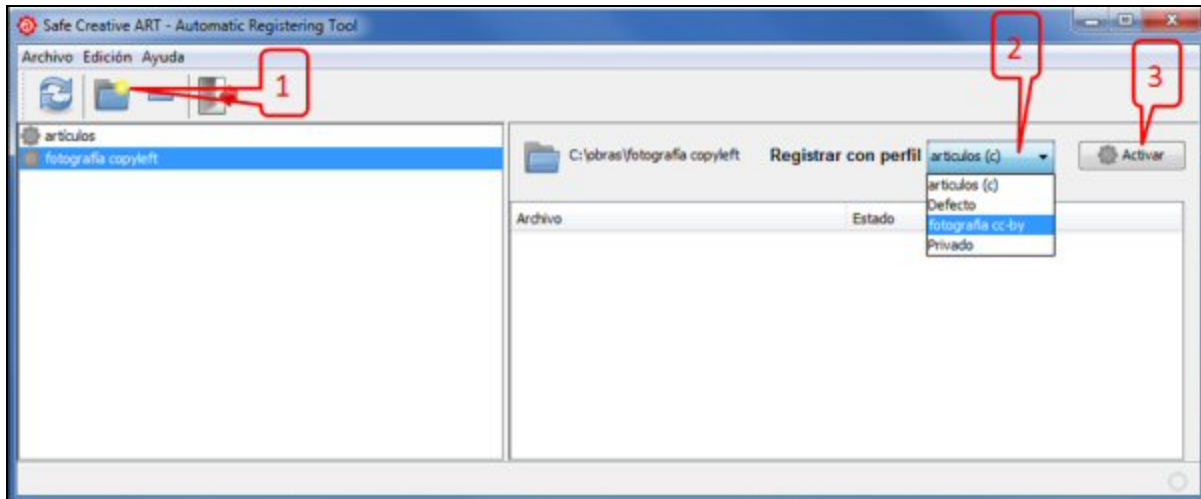

## **ART: Registro automático desde tu ordenador**

Con el programa ART (Automatic Registering Tool) tus trabajos quedan registrados desde el momento de la creación.

Art ya está disponible en versión beta, y con él puedes convertir las carpetas que quieras de tu disco, en un registro automático de propiedad intelectual. Así de sencillo y [así de seguro](#).

### **1.- [Descarga e instala ART](#)**

**2.-** Al arrancar el programa se abrirá el navegador que identifica tu cuenta de autor en Safe Creative dando permiso al programa para registrar.

**3.-** De vuelta en ART selecciona la carpeta o carpetas cuyo contenido se registrará automáticamente en Safe Creative (1) – Indica para cada carpeta con qué perfil de registro se registrarán las obras de esa carpeta (2) – Puedes activar o desactivar el registro automático de cada una de las carpetas que hayas configurado (3).