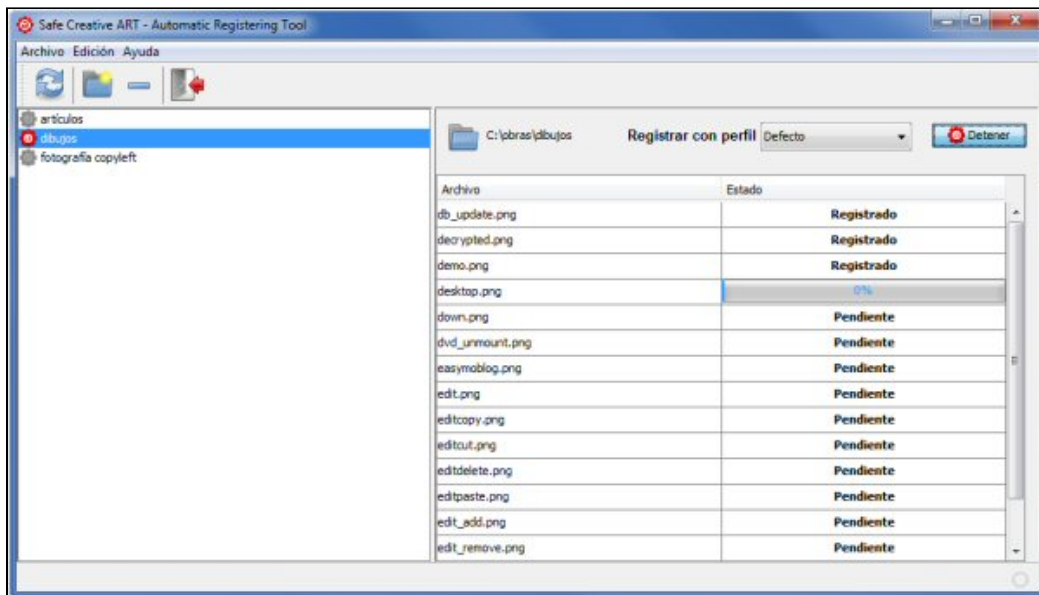

Por si no conocías los perfiles de registro, son patrones de registro que puedes configurar en tu cuenta de Safe Creative (ver figura) indicando en cada uno la licencia que se aplicará a las obras que se registren con ese perfil, el tipo de obra que es, si el registro es público o privado, se permite la descarga, se realiza con un seudónimo, etc.